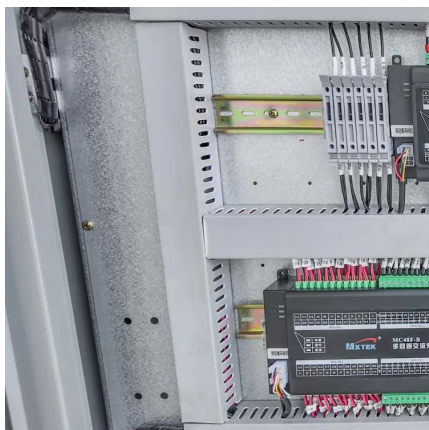

[Breakers Y Tableros Eléctricos](#)

Encuentra breakers y tableros eléctricos en el Marketplace líder de construcción, diseño e industria, conectando clientes con proveedores en Guatemala.