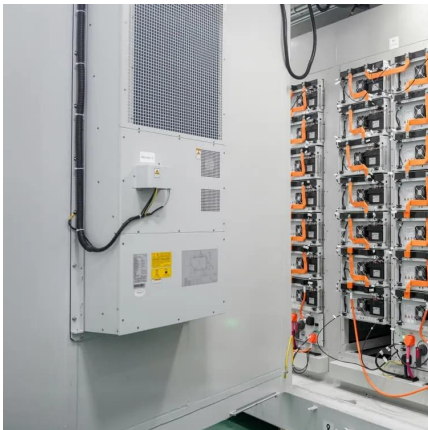

Prowinch

¿No ves el producto que necesitas? [Clic aquí](#) y descarga el catálogo completo en PDF Solicita la ficha técnica, contáctanos: [Clic aquí](#) ¿Tienes alguna necesidad específica no identificada en el ...

ELECSA

Productos Marcas Contáctenos Catalogo de Productos CABLES Y ACCESORIOS TABLEROS Y BREAKERS ILUMINACION TUBERIA Y CANALIZACION EMPLACADO PROTECCION ...

[Winch Eléctrico 1 Tonelada 220 Voltios BBT PA1000 en Guatemala](#)

Capacidad: 1 Tonelada Voltaje: 220 VoltiosE-mail: ventas@maquifuerza.com 3ra calle 9-79 (Calle Principal San José) Villa Nueva, Guatemala